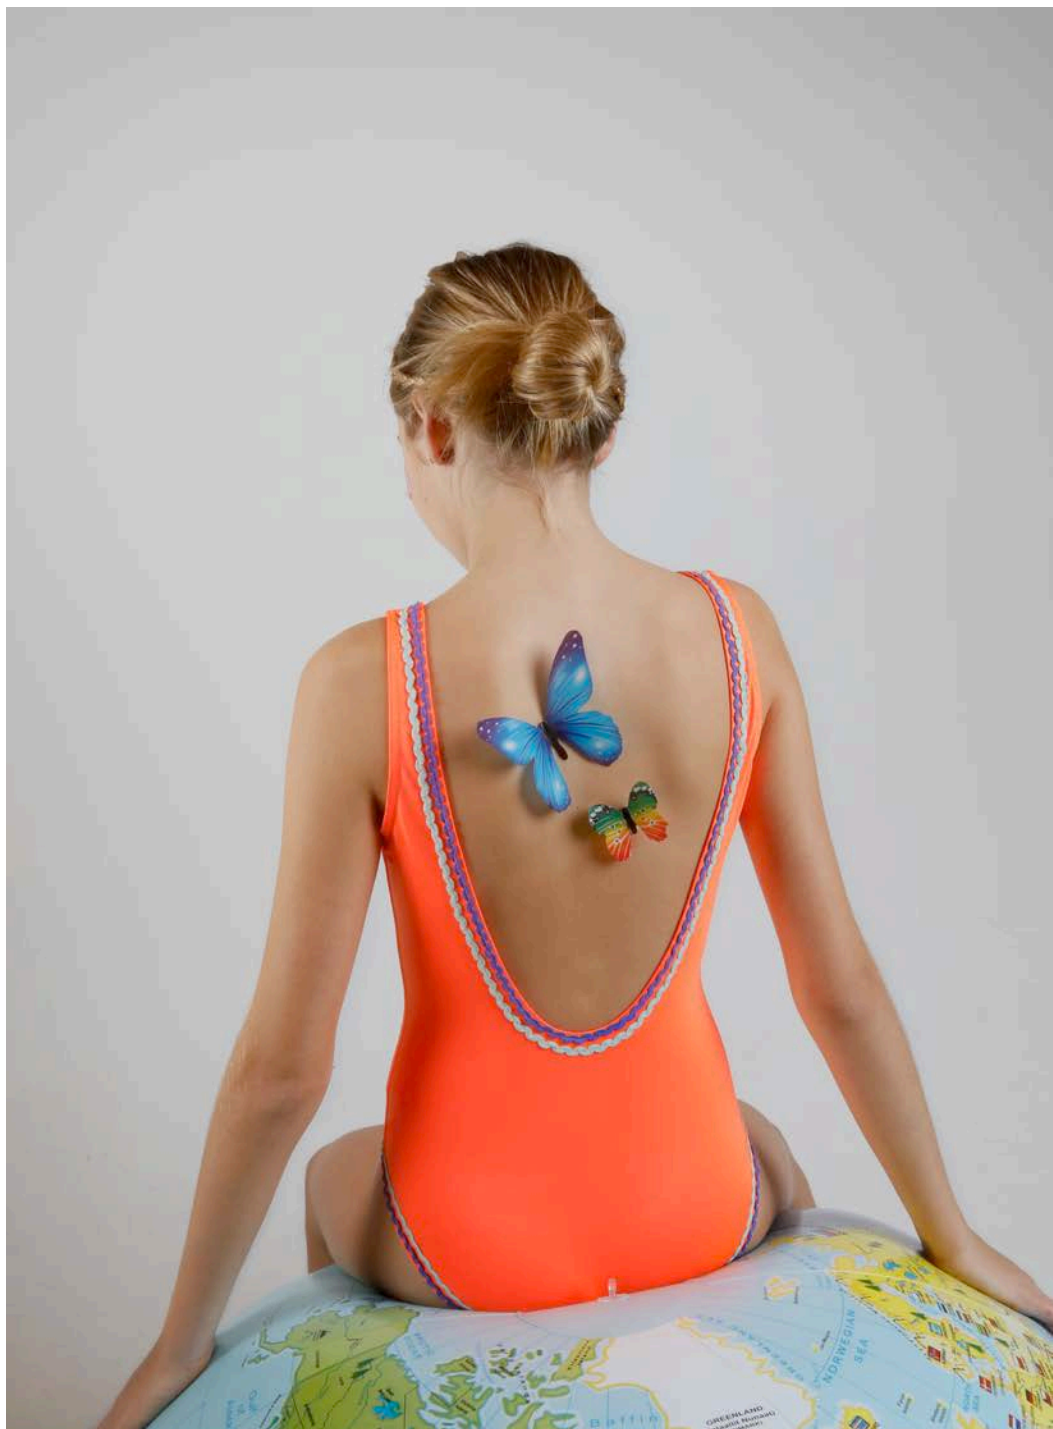

GALLINA CATALINA COLECCIÓN SUNSET

HOMBRE Y MUJER SUNSET

TOP CORTINA
T.XS-S-M-L-XL

TOP BANDÓ
T.XS-S-M-L

TOP TALLA ÚNICA

BRAGUITA ABIERTA
T.XS-S-M-L

BRAGUITA NUDOS
T.XS-S-M-L

ENTERO
T.S-M-L

BOXER HOMBRE
T.S-M-L-XL-XXL

NIÑO y NIÑA SUNSET

BEBÉ T.0
(Se adapta de 0 a 12 m)

CULETIN
T.1-2-3-4-5-6-8

BIKINI
T.6-8-10-12-14-16

ENTERO
T. 2-4-6-8-
10-12-14-16

SHORT
T.4-6-8-10-
12-14-16-XS -S

VESTIDO
T.1-2-4-6-8-
10-12-14

DIADEMA

COLETERO

BOXER LYCRA
T. 0-1-2

BOXER
T.2-4-6-8-10-
12-14-16

SURF
T. 6-8-10-12-14

COLECCIÓN 2020

www.gallinacatalina.com