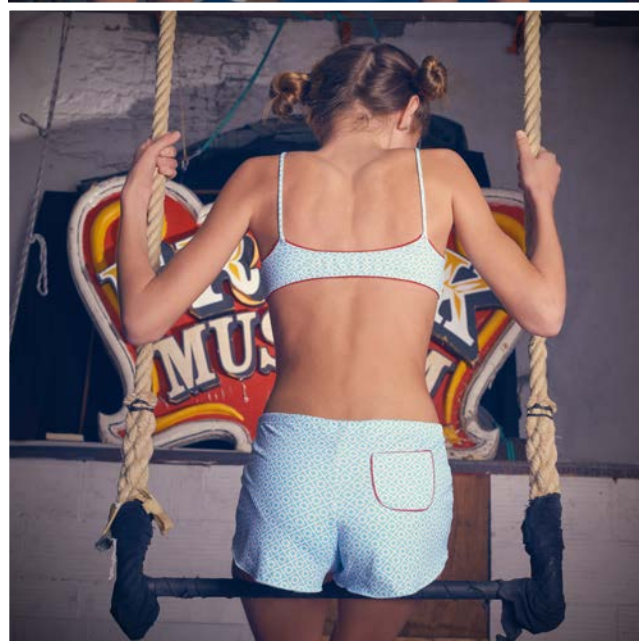

GALLINA CATALINA COLECCIÓN NEW YORK

HOMBRE - MUJER NEW YORK

TOP CORTINA
T.XS-S-M-L-XL

TOP GYM
T.S-M-L

BRAGUITA ABIERTA
T.XS-S-M-L

BRAGUITA NUDOS
T.XS-S-M-L

SHORT
T.XS/S

BOXER HOMBRE
T.S-M-L-XL-XXL

NIÑO-NIÑA NEW YORK

BEBÉ T.0
(Se adapta de 0 a 12 m)

CULETIN
T.1-2-3-4-5-6-8

BIKINI
T.6-8-10-12-14-16

ENTERO
T. 1-2-4-6-8-
10-12-14-16

SHORT
T.2-4-6-8-10-
12-14-16-XS

VESTIDO
T.1-2-4-6-8-
10-12-14

BOXER LYCRA
T. 0-1-2